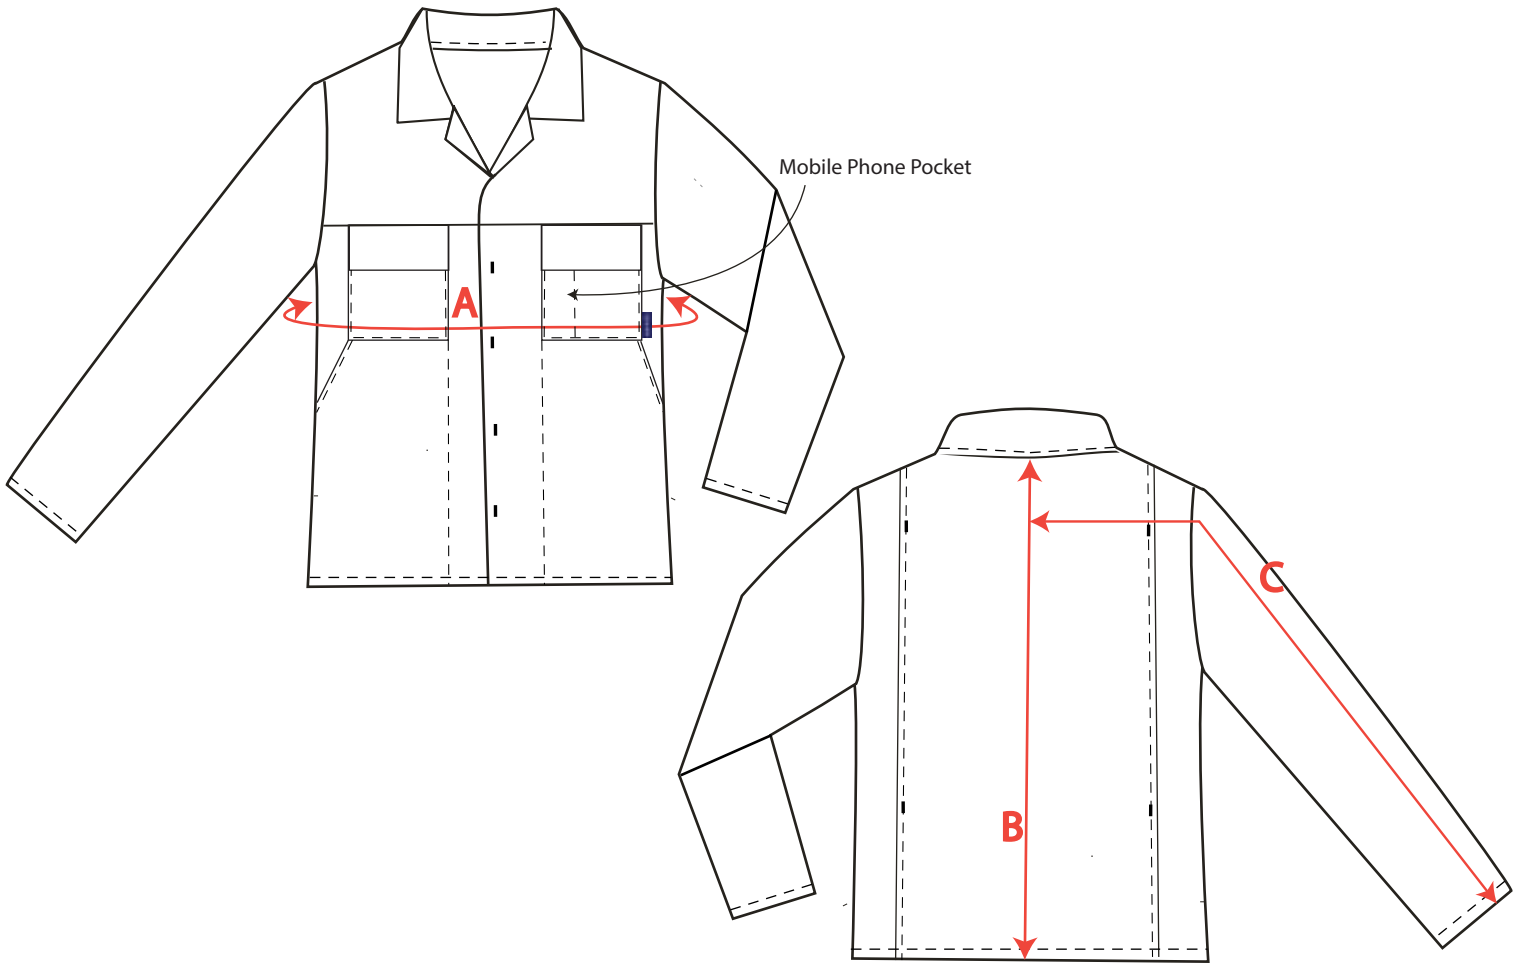

STYLE NO: **C859**

DESCRIPTION: **Mayo Jacket**

### Measurements

		88	96	104	112	124	132	140
		XS	S	M	L	XL	XXL	XXXL
<b>Pattern in Metric</b>								
<b>Chest</b>	<b>A</b>	100	108	116	124	136	144	182
<b>Jacket Length</b>	<b>B</b>	71	71	71	71	71	71	71
<b>Sleeve Length</b>	<b>C</b>	83	84	85	86	87.5	88.5	89.5