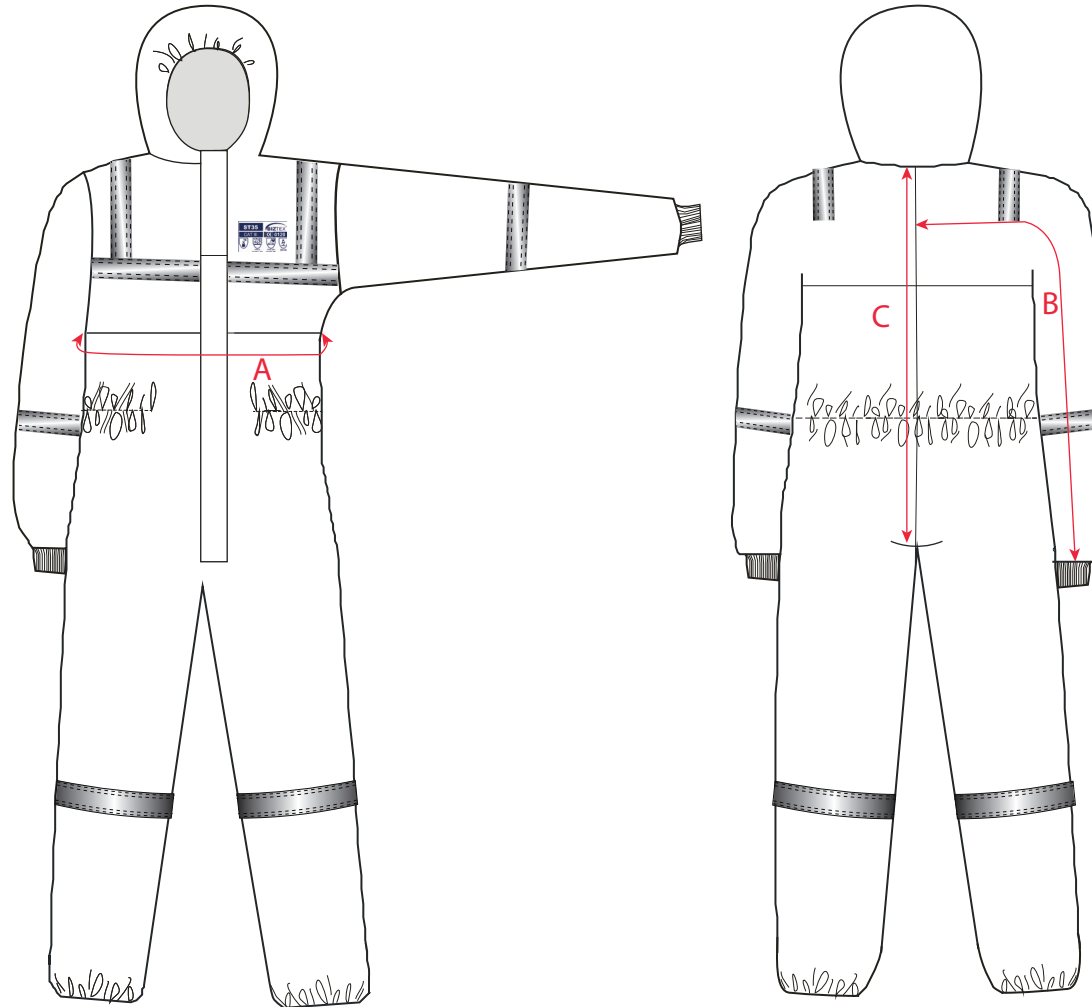

STYLE NO: ST36

DESCRIPTION: VizTex SMS Coverall to EN 13034 TYPE 6, EN ISO 13982 TYPE 5, EN 1149-5, EN 1073-2

| AREA                                             |          | S   | M   | L   | XL  | XXL | XXXL |
|--------------------------------------------------|----------|-----|-----|-----|-----|-----|------|
| <b>Chest</b>                                     | <b>A</b> | 110 | 120 | 130 | 140 | 150 | 160  |
| <b>Sleeve Length</b> <i>from 12cm below neck</i> | <b>B</b> | 85  | 87  | 89  | 91  | 93  | 95   |
| <b>Back neck To True Crotch</b>                  | <b>C</b> | 88  | 91  | 94  | 97  | 100 | 103  |